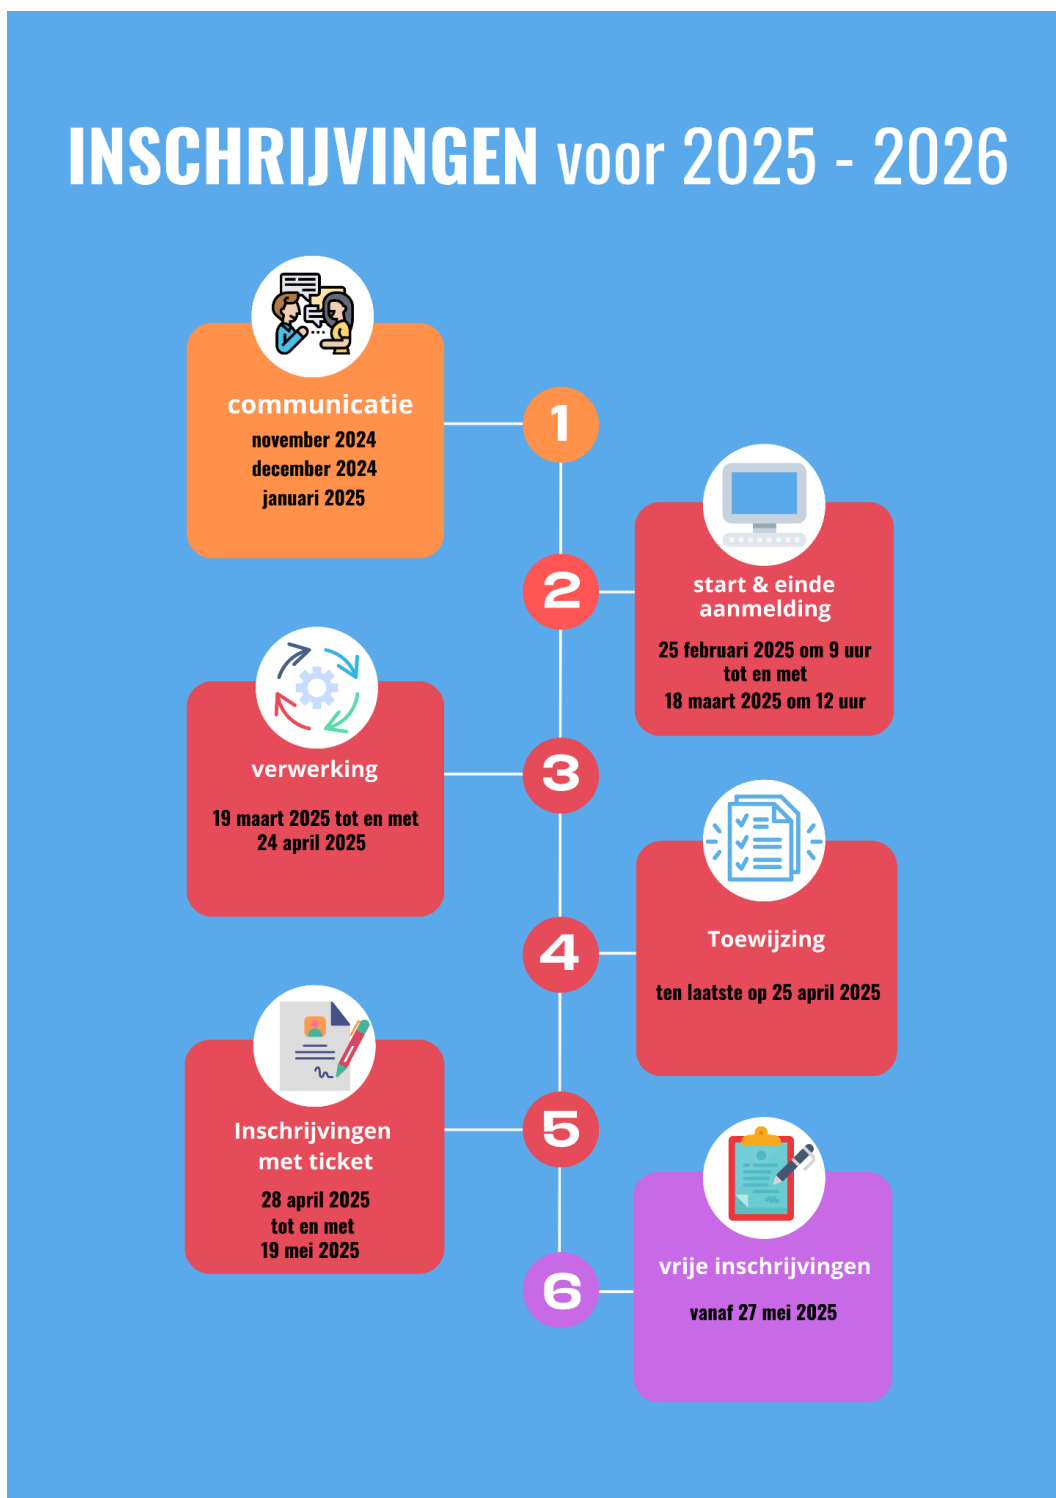

Ter informatie: de instapmomenten voor de kleuterschool in het schooljaar 2025-2026, voor alle kleuters geboren in 2023:

- Maandag 01/09/2025 (kinderen geboren voor of op 01/03/2023)
- Maandag 03/11/2025 (kinderen geboren voor of op 03/05/2023)
- Maandag 05/01/2026 (kinderen geboren voor of op 05/07/2023)
- Maandag 02/02/2026 (kinderen geboren voor of op 02/08/2023)
- Maandag 23/02/2026 (kinderen geboren voor of op 23/08/2023)
- Dinsdag 20/04/2026 (kinderen geboren voor of op 20/10/2023)
- Maandag 18/05/2026 (kinderen geboren voor of op 18/11/2023)
- Maandag 01/09/2026 (kinderen geboren voor of op 31/12/2023,late instappers)

voor alle andere kleuters en kinderen van de lagere school: instap vanaf 01/09/2025